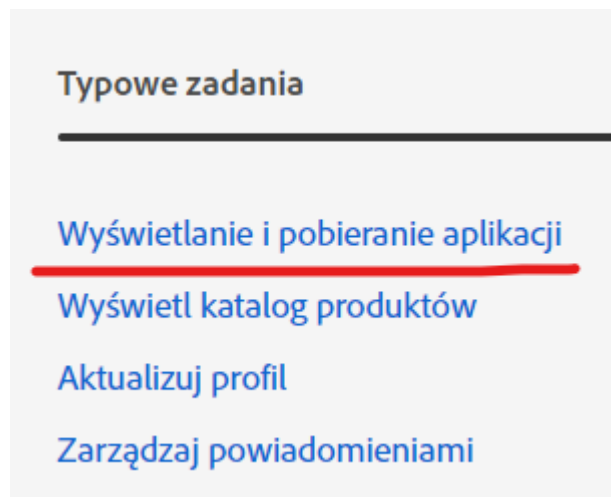

6. Następnie wybierz Wyświetlanie i pobieranie aplikacji.

Link do pobierania aplikacji.

7. W nowym oknie otworzy się strona Creative Cloud, z której można pobrać interesujące nas programy.