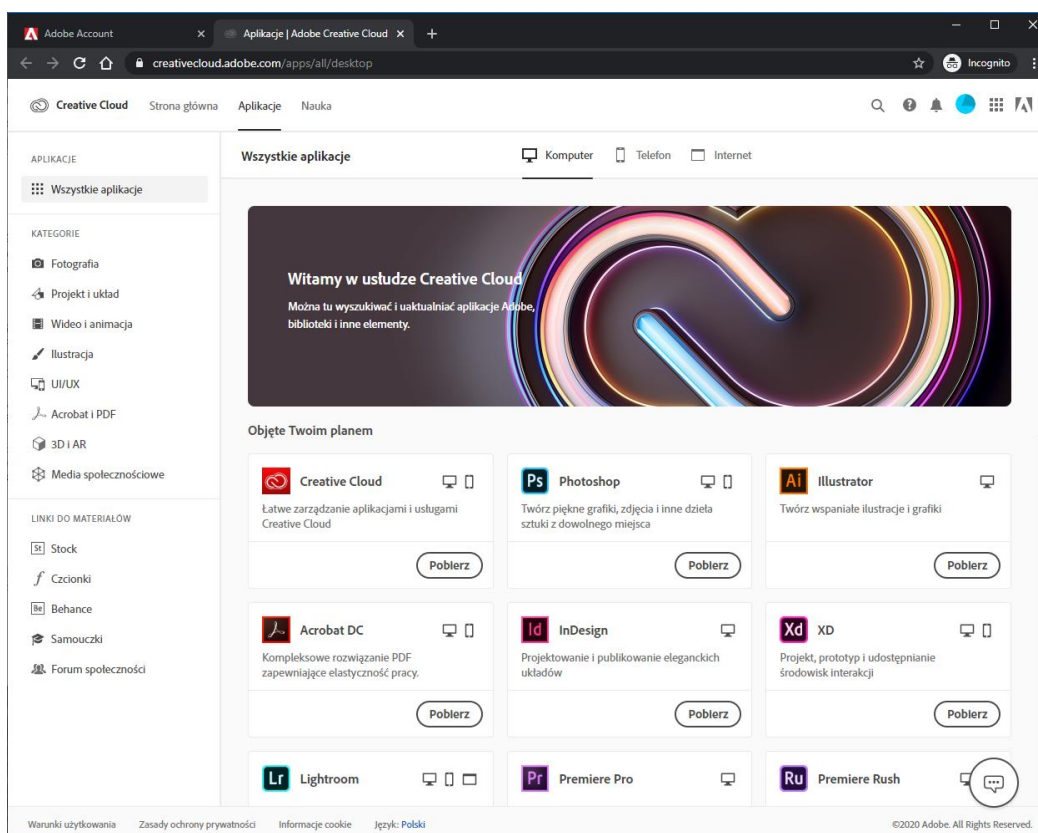

Widok strony pobierania Creative Cloud