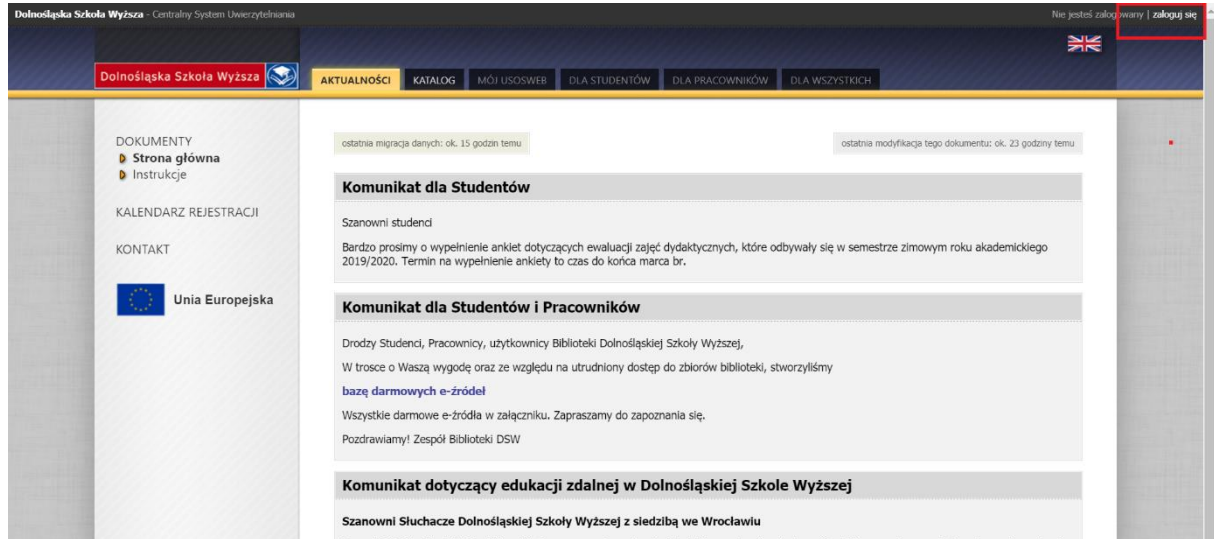

Instrukcja logowania się do USOS i znajdowania numeru indeksu.

1. W celu zalogowania się do USOS należy wpisać w przeglądarce adres usosweb.dsw.edu.pl, nacisnąć klawisz zaloguj się w prawym górnym rogu

2. Należy zalogować się podając login i hasło.
Loginem jest PESEL **lub adres e-mail podany w USOS.**

Po zalogowaniu nastąpi automatycznie przeniesienie na zakładkę **MÓJ USOSWEB**, na dole strony znajduje się Państwa indeks